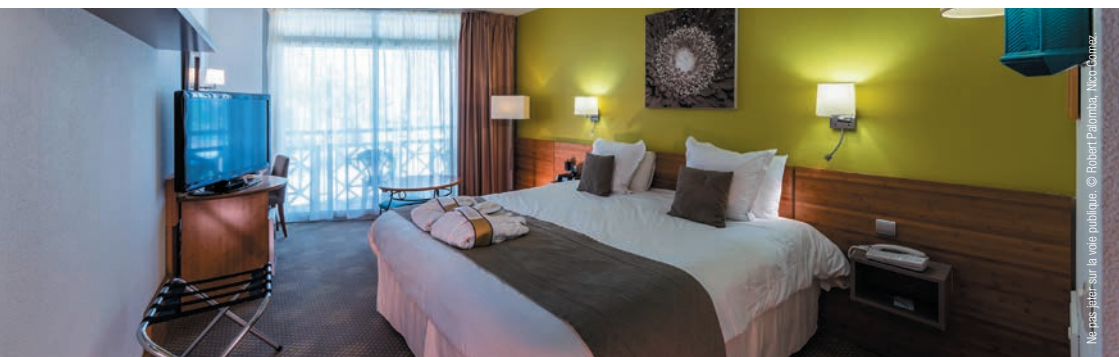

PAUSE BIEN-ETRE au Spa

Wellness & relaxation

CHAMBRES & SUITES au décor Méditerranéen

Rooms & suites in Mediterranean decor

Le Domaine de l'Esterel***

805 Boulevard Darby - 83700 Saint Raphaël
+33(0) 4 94 52 68 00
resa-esterel@garrigae-resorts.fr
GPS : Lat. 43.27797 N ; Long. 6.472246 E
garrigae-resorts.fr