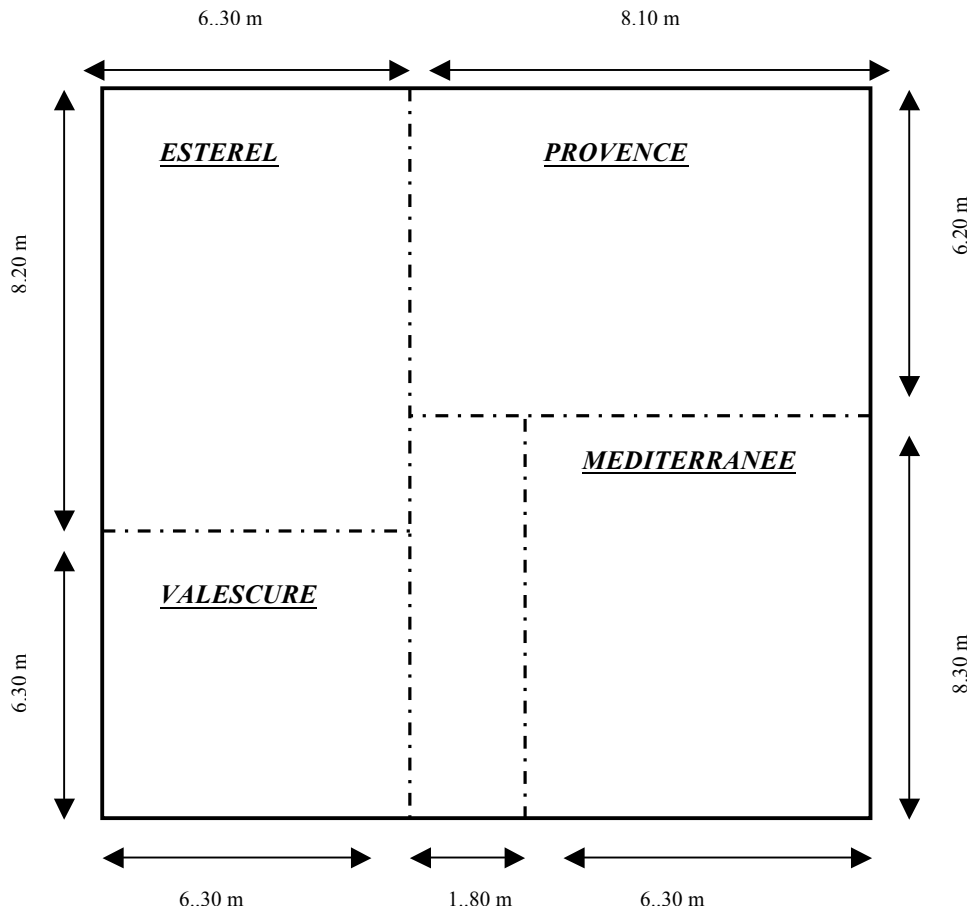

Salons de l'hôtel

(Cloison amovible)

	SALONS	Surface	Théâtre	Classe	U
1	Estérel	51 m ²	50	24	18
2	Provence	50 m ²	50	24	18
3	Valescure	40 m ²	40	18	15
4	Méditerranée	52 m ²	50	24	18
5	Côte Bleue	22 m ²	15	/	9
1+3	Est. + Vales	91 m ²	90	60	40
2+4	Prov + Med	102 m ²	100	60	40
1+2+3+4	Côte d'Azur	208 m ²	200	100	45